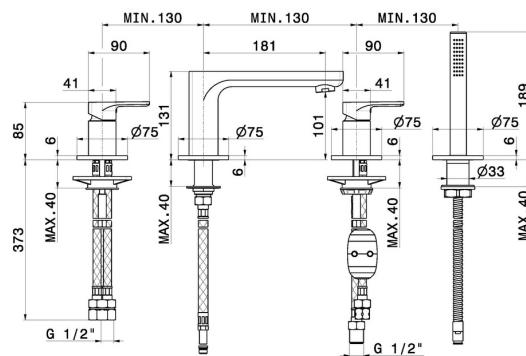

B-EASY

72682C.M0.071

Gruppo bordo vasca 4 fori - finitura Gold Satin

Completo di bocca di erogazione, deviatore e set doccetta in ottone

SAVE
WATER

Gold Satin

CARATTERISTICHE

Materiale

Ottone

Tecnologia

Save Water

Installazione

Bordo vasca

Tipo di foro

4 fori

Tipologia deviatore

Con deviatore Meccanico

Miscelazione dell' acqua

Meccanica

DISEGNO TECNICO

B-EASY

72682C.M0.071

Gruppo bordo vasca 4 fori - finitura Gold Satin

FINITURE DISPONIBILI