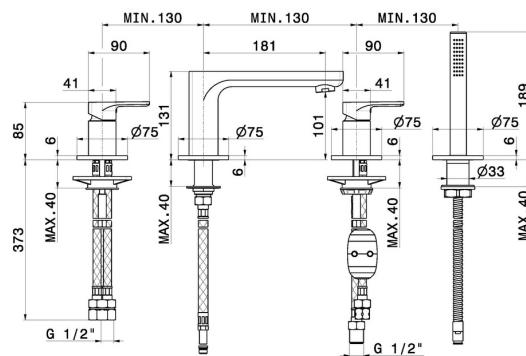

## 72682C.M0.075

Gruppo bordo vasca 4 fori - finitura Copper Glossy

Completo di bocca di erogazione, deviatore e set doccetta in ottone

SAVE  
WATER

Copper Glossy

### CARATTERISTICHE

Materiale

**Ottone**

Tecnologia

**Save Water**

Installazione

**Bordo vasca**

Tipo di foro

**4 fori**

Tipologia deviatore

**Con deviatore Meccanico**

Miscelazione dell' acqua

**Meccanica**

### DISEGNO TECNICO

**B-EASY**

**72682C.M0.075**

Gruppo bordo vasca 4 fori - finitura Copper Glossy

**FINITURE DISPONIBILI**

---

 **M0.075**  
Copper Glossy

 **01.014**  
finitura Bianco opaco