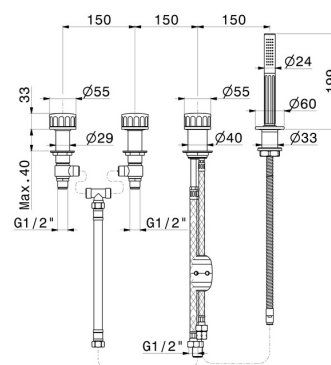

# IONIKA

**72881C.01.093**

Gruppo bordo vasca 4 fori completo di deviatore e set doccia in ottone - finitura Nero opaco

## CARATTERISTICHE

Materiale

**Ottone**

Tecnologia

**Save Water**

Installazione

**Bordo vasca**

Tipo di foro

**4 fori**

Tipologia deviatore

**Con deviatore Meccanico**

Miscelazione dell' acqua

**Meccanica**

## DISEGNO TECNICO

**IONIKA**

**72881C.01.093**

Gruppo bordo vasca 4 fori completo di deviatore e set doccia in ottone - finitura Nero opaco

**FINITURE DISPONIBILI**

---

**01.093**

Nero opaco