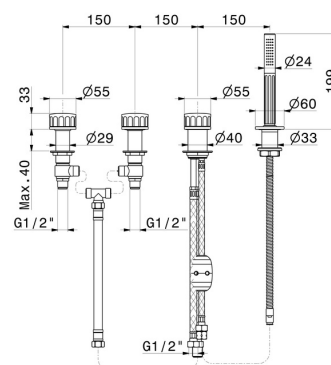

# IONIKA

**72881C.59.064**

Gruppo bordo vasca 4 fori completo di deviatore e set doccia in ottone - finitura PVD Brushed Gun Metal

PVD Brushed Gun Metal

## CARATTERISTICHE

Materiale	<b>Ottone</b>
Tecnologia	<b>Save Water</b>
Installazione	<b>Bordo vasca</b>
Tipo di foro	<b>4 fori</b>
Tipologia deviatore	<b>Con deviatore Meccanico</b>
Miscelazione dell' acqua	<b>Meccanica</b>

## DISEGNO TECNICO

## IONIKA

**72881C.59.064**

Gruppo bordo vasca 4 fori completo di deviatore e set doccia in ottone - finitura PVD Brushed Gun Metal