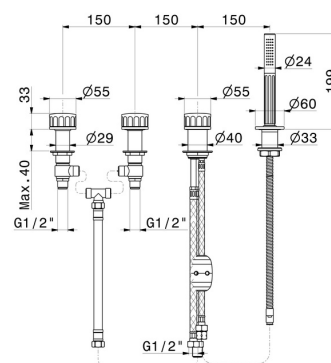

# IONIKA

**72881C.59.066**

Gruppo bordo vasca 4 fori completo di deviatore e set doccia in ottone - finitura PVD Acciaio Spazzolato

PVD Acciaio Spazzolato

## CARATTERISTICHE

Materiale	<b>Ottone</b>
Tecnologia	<b>Save Water</b>
Installazione	<b>Bordo vasca</b>
Tipo di foro	<b>4 fori</b>
Tipologia deviatore	<b>Con deviatore Meccanico</b>
Miscelazione dell' acqua	<b>Meccanica</b>

## DISEGNO TECNICO

## IONIKA

**72881C.59.066**

Gruppo bordo vasca 4 fori completo di deviatore e set doccia in ottone - finitura PVD Acciaio Spazzolato