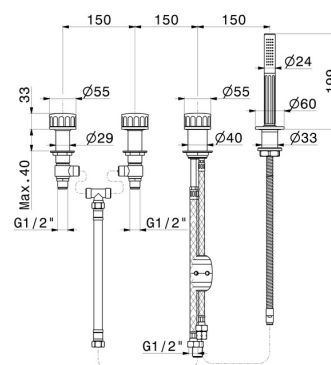

IONIKA

72881C.59.067

Gruppo bordo vasca 4 fori completo di deviatore e set doccia in ottone - finitura PVD Brushed Copper Bronze

PVD Brushed Copper Bronze

CARATTERISTICHE

Materiale

Ottone

Tecnologia

Save Water

Installazione

Bordo vasca

Tipo di foro

4 fori

Tipologia deviatore

Con deviatore Meccanico

Miscelazione dell' acqua

Meccanica

DISEGNO TECNICO

IONIKA

72881C.59.067

Gruppo bordo vasca 4 fori completo di deviatore e set doccia in ottone - finitura PVD Brushed Copper Bronze

FINITURE DISPONIBILI

59.067

PVD Brushed Copper Bronze