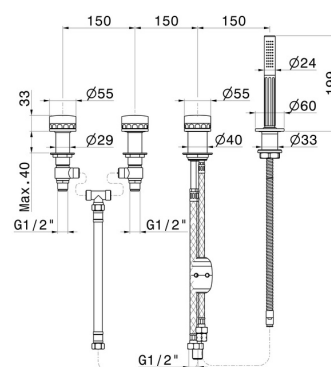

# IONIKA SUPREME

**72981C.01.093**

Gruppo bordo vasca 4 fori completo di deviatore e set doccia in ottone - finitura Nero opaco

## CARATTERISTICHE

Materiale	<b>Ottone/Marmo</b>
Tecnologia	<b>Save Water</b>
Installazione	<b>Bordo vasca</b>
Tipo di foro	<b>4 fori</b>
Tipologia deviatore	<b>Con deviatore Meccanico</b>
Miscelazione dell' acqua	<b>Meccanica</b>

## DISEGNO TECNICO

## IONIKA SUPREME

72981C.01.093

Gruppo bordo vasca 4 fori completo di deviatore e set doccia in ottone - finitura Nero opaco