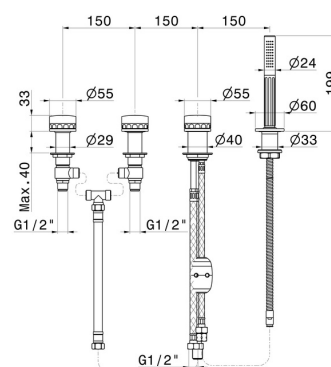

IONIKA SUPREME

72981C.59.066

Gruppo bordo vasca 4 fori completo di deviatore e set doccia in ottone - finitura PVD Acciaio Spazzolato

PVD Acciaio Spazzolato

CARATTERISTICHE

Materiale	Ottone/Marmo
Tecnologia	Save Water
Installazione	Bordo vasca
Tipo di foro	4 fori
Tipologia deviatore	Con deviatore Meccanico
Miscelazione dell' acqua	Meccanica

DISEGNO TECNICO

IONIKA SUPREME

72981C.59.066

Gruppo bordo vasca 4 fori completo di deviatore e set doccetta in ottone - finitura PVD Acciaio Spazzolato

FINITURE DISPONIBILI

59.066

PVD Acciaio Spazzolato

01.014