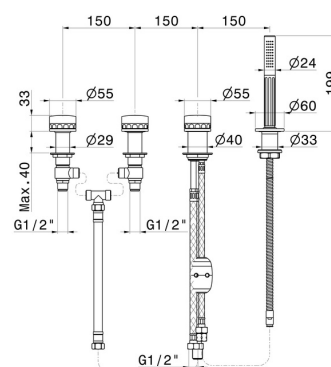

IONIKA SUPREME

72981C.59.067

Gruppo bordo vasca 4 fori completo di deviatore e set doccia in ottone - finitura PVD Brushed Copper Bronze

PVD Brushed Copper Bronze

CARATTERISTICHE

Materiale	Ottone/Marmo
Tecnologia	Save Water
Installazione	Bordo vasca
Tipo di foro	4 fori
Tipologia deviatore	Con deviatore Meccanico
Miscelazione dell' acqua	Meccanica

DISEGNO TECNICO

IONIKA SUPREME

72981C.59.067

Gruppo bordo vasca 4 fori completo di deviatore e set doccia in ottone - finitura PVD Brushed Copper Bronze

FINITURE DISPONIBILI

59.067

PVD Brushed Copper Bronze

01.014

finitura Bianco opaco

01.093

finitura Nero opaco

21.018

finitura Cromo

59.064

finitura PVD Brushed Gun Metal