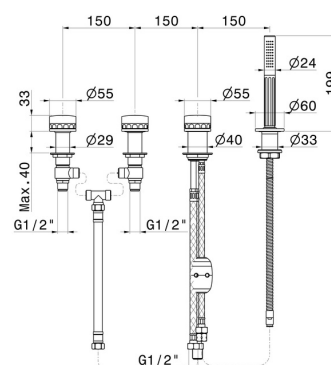

IONIKA SUPREME

72981C.59.098

Gruppo bordo vasca 4 fori completo di deviatore e set doccia in ottone - finitura PVD Brushed Pale Gold

PVD Brushed Pale Gold

CARATTERISTICHE

Materiale	Ottone/Marmo
Tecnologia	Save Water
Installazione	Bordo vasca
Tipo di foro	4 fori
Tipologia deviatore	Con deviatore Meccanico
Miscelazione dell' acqua	Meccanica

DISEGNO TECNICO

IONIKA SUPREME

72981C.59.098

Gruppo bordo vasca 4 fori completo di deviatore e set doccia in ottone - finitura PVD Brushed Pale Gold

FINITURE DISPONIBILI

59.098

PVD Brushed Pale Gold

01.014

finitura Bianco opaco

01.093

finitura Nero opaco

21.018

finitura Cromo

59.064

finitura PVD Brushed Gun Metal

59.066