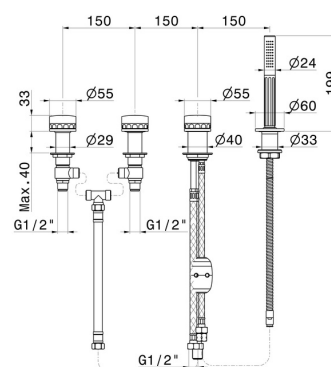

IONIKA ALLURE

73081C.21.018

Gruppo bordo vasca 4 fori completo di deviatore e set doccia in ottone - finitura Cromo

Cromo

CARATTERISTICHE

Materiale

Ottone/Marmo

Installazione

Bordo vasca

Tipo di foro

4 fori

Tipologia deviatore

Con deviatore Meccanico

Miscelazione dell' acqua

Meccanica

DISEGNO TECNICO

IONIKA ALLURE

73081C.21.018

Gruppo bordo vasca 4 fori completo di deviatore e set doccia in ottone - finitura Cromo

FINITURE DISPONIBILI

21.018

Cromo

01.014

finitura Bianco opaco