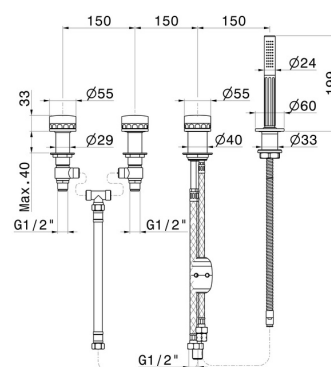

IONIKA ALLURE

73081C.59.098

Gruppo bordo vasca 4 fori completo di deviatore e set doccia in ottone - finitura PVD Brushed Pale Gold

PVD Brushed Pale Gold

CARATTERISTICHE

Materiale	Ottone/Marmo
Installazione	Bordo vasca
Tipo di foro	4 fori
Tipologia deviatore	Con deviatore Meccanico
Miscelazione dell' acqua	Meccanica

DISEGNO TECNICO

IONIKA ALLURE

73081C.59.098

Gruppo bordo vasca 4 fori completo di deviatore e set doccia in ottone - finitura PVD Brushed Pale Gold

FINITURE DISPONIBILI

59.098

PVD Brushed Pale Gold

01.014