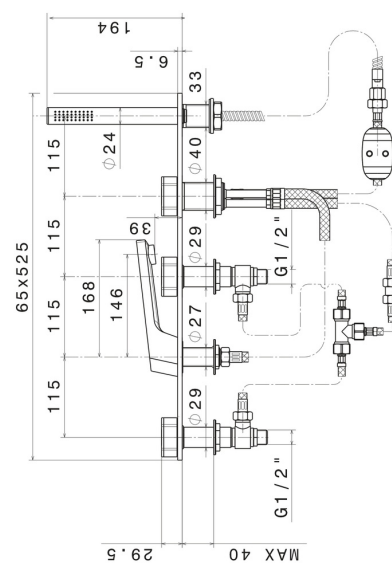

PARK L.E.

69789C.05.093

Gruppo bordo vasca 5 fori - finitura Chrome - Matt Black
 Completo di bocca di erogazione, deviatore e set doccetta. Con piastra

Chrome - Matt Black

CARATTERISTICHE

Materiale	Ottone
Installazione	Bordo vasca
Tipo di foro	5 Fori
Tipologia deviatore	Con deviatore Meccanico
Miscelazione dell' acqua	Meccanica

DISEGNO TECNICO

PARK L.E.

69789C.05.093

Gruppo bordo vasca 5 fori - finitura Chrome - Matt Black

FINITURE DISPONIBILI

05.093

Chrome - Matt Black

62.093