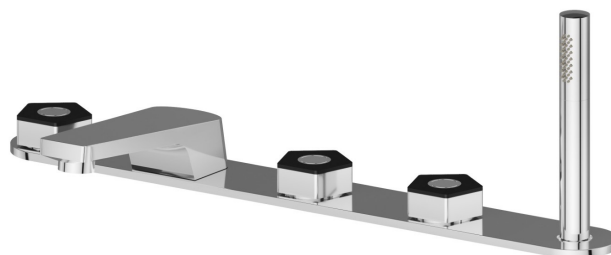

PARK L.E.

69789C.05.093

Gruppo bordo vasca 5 fori - finitura Chrome - Matt Black
 Completo di bocca di erogazione, deviatore e set doccetta. Con piastra

Chrome - Matt Black

CARATTERISTICHE

Materiale	Ottone
Installazione	Bordo vasca
Tipo di foro	5 Fori
Tipologia deviatore	Con deviatore Meccanico
Miscelazione dell' acqua	Meccanica

DISEGNO TECNICO

PARK L.E.

69789C.05.093

Gruppo bordo vasca 5 fori - finitura Chrome - Matt Black

FINITURE DISPONIBILI

05.093

Chrome - Matt Black

62.093

finitura PVD Glossy Gold - Matt Black