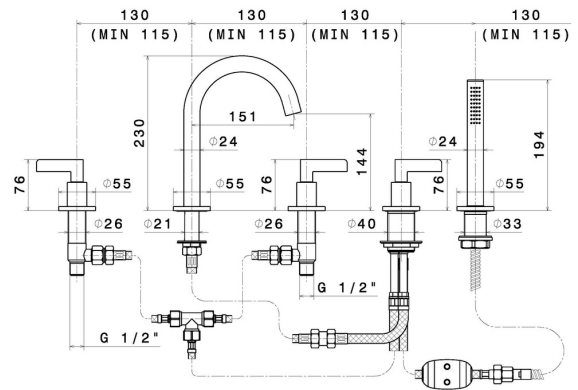

# BLINK CHIC

**71082C.21.018**

Gruppo bordo vasca 5 fori - finitura Cromo

Completo di bocca di erogazione, deviatore e set doccetta in ottone

## CARATTERISTICHE

Materiale	<b>Ottone</b>
Tecnologia	<b>Save Water</b>
Installazione	<b>Bordo vasca</b>
Tipo di foro	<b>5 Fori</b>
Tipologia deviatore	<b>Con deviatore Meccanico</b>
Miscelazione dell' acqua	<b>Meccanica</b>

## DISEGNO TECNICO

**BLINK CHIC**

**71082C.21.018**

Gruppo bordo vasca 5 fori - finitura Cromo

**FINITURE DISPONIBILI**

---

**21.018**

Cromo