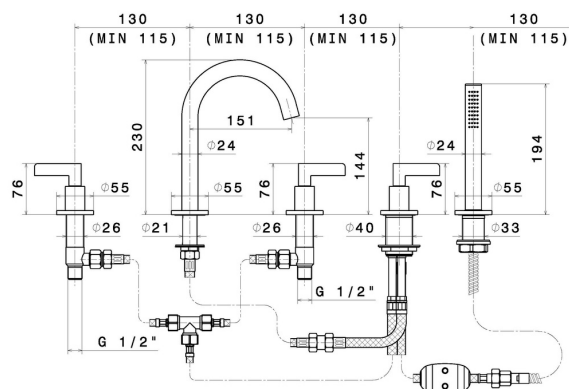

BLINK CHIC

71082C.47.083

Gruppo bordo vasca 5 fori - finitura Groove Bronze

Completo di bocca di erogazione, deviatore e set doccetta in ottone

Groove Bronze

CARATTERISTICHE

Materiale

Ottone

Tecnologia

Save Water

Installazione

Bordo vasca

Tipo di foro

5 Fori

Tipologia deviatore

Con deviatore Meccanico

Miscelazione dell' acqua

Meccanica

DISEGNO TECNICO

BLINK CHIC

71082C.47.083

Gruppo bordo vasca 5 fori - finitura Groove Bronze

FINITURE DISPONIBILI

47.083