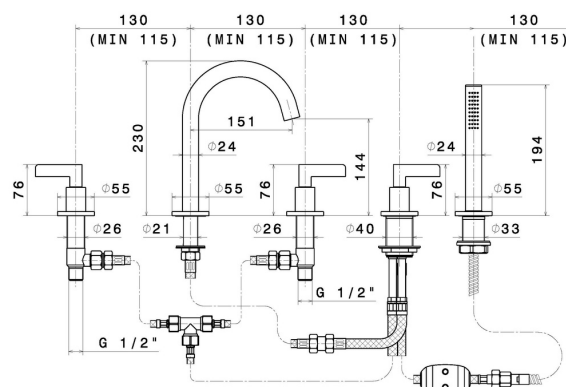

BLINK CHIC

71082C.59.098

Gruppo bordo vasca 5 fori - finitura PVD Brushed Pale Gold

Completo di bocca di erogazione, deviatore e set doccetta in ottone

PVD Brushed Pale Gold

CARATTERISTICHE

Materiale

Ottone

Tecnologia

Save Water

Installazione

Bordo vasca

Tipo di foro

5 Fori

Tipologia deviatore

Con deviatore Meccanico

Miscelazione dell' acqua

Meccanica

DISEGNO TECNICO

BLINK CHIC

71082C.59.098

Gruppo bordo vasca 5 fori - finitura PVD Brushed Pale Gold

FINITURE DISPONIBILI

 **59.098**
PVD Brushed Pale Gold