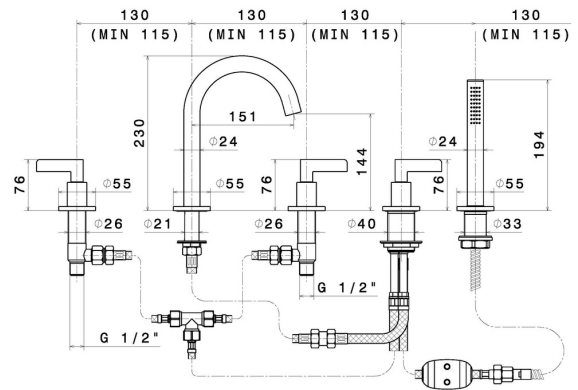

BLINK CHIC

71182C.21.018

Gruppo bordo vasca 5 fori - finitura Cromo

Completo di bocca di erogazione, deviatore e set doccetta in ottone

CARATTERISTICHE

Materiale	Ottone
Tecnologia	Save Water
Installazione	Bordo vasca
Tipo di foro	5 Fori
Tipologia deviatore	Con deviatore Meccanico
Miscelazione dell' acqua	Meccanica

DISEGNO TECNICO

BLINK CHIC

71182C.21.018

Gruppo bordo vasca 5 fori - finitura Cromo

FINITURE DISPONIBILI

21.018

Cromo

01.093