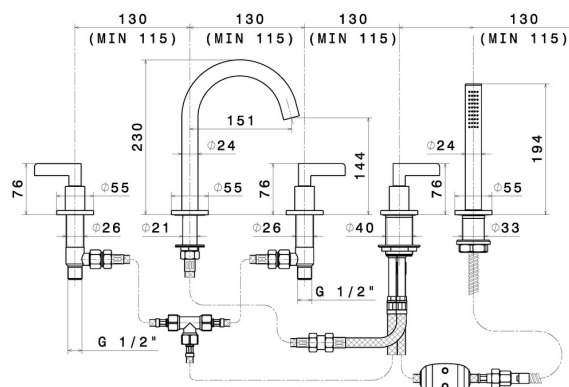

BLINK CHIC

71182C.47.083

Gruppo bordo vasca 5 fori - finitura Groove Bronze

Completo di bocca di erogazione, deviatore e set doccetta in ottone

Groove Bronze

CARATTERISTICHE

Materiale

Ottone

Tecnologia

Save Water

Installazione

Bordo vasca

Tipo di foro

5 Fori

Tipologia deviatore

Con deviatore Meccanico

Miscelazione dell' acqua

Meccanica

DISEGNO TECNICO

BLINK CHIC

71182C.47.083

Gruppo bordo vasca 5 fori - finitura Groove Bronze

FINITURE DISPONIBILI

47.083