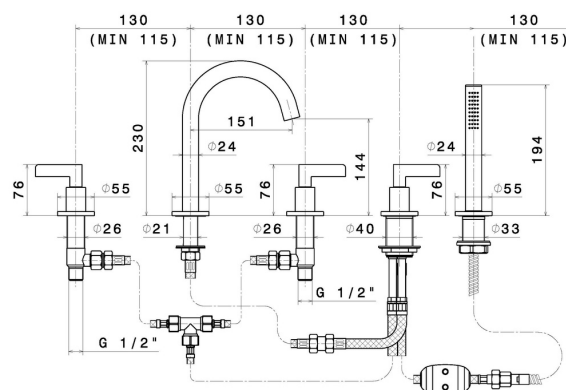

BLINK CHIC

71182C.59.098

Gruppo bordo vasca 5 fori - finitura PVD Brushed Pale Gold

Completo di bocca di erogazione, deviatore e set doccetta in ottone

PVD Brushed Pale Gold

CARATTERISTICHE

Materiale

Ottone

Tecnologia

Save Water

Installazione

Bordo vasca

Tipo di foro

5 Fori

Tipologia deviatore

Con deviatore Meccanico

Miscelazione dell' acqua

Meccanica

DISEGNO TECNICO

BLINK CHIC

71182C.59.098

Gruppo bordo vasca 5 fori - finitura PVD Brushed Pale Gold

FINITURE DISPONIBILI

59.098