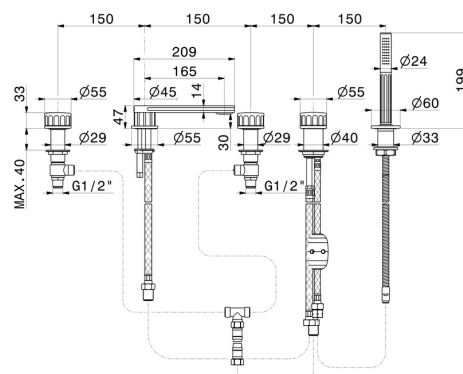

IONIKA

72882C.21.018

Gruppo bordo vasca 5 fori - finitura Cromo

Completo di bocca di erogazione, deviatore e set doccetta in ottone

CARATTERISTICHE

Materiale

Ottone

Tecnologia

Save Water

Installazione

Bordo vasca

Tipo di foro

5 Fori

Tipologia deviatore

Con deviatore Meccanico

Miscelazione dell' acqua

Meccanica

DISEGNO TECNICO

IONIKA

72882C.21.018

Gruppo bordo vasca 5 fori - finitura Cromo

FINITURE DISPONIBILI

21.018

Cromo