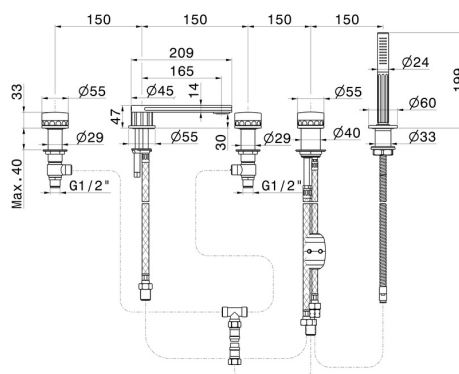

IONIKA SUPREME

72982C.21.018

Gruppo bordo vasca 5 fori - finitura Cromo

Completo di bocca di erogazione, deviatore e set doccetta in ottone

CARATTERISTICHE

Materiale	Ottone/Marmo
Tecnologia	Save Water
Installazione	Bordo vasca
Tipo di foro	5 Fori
Tipologia deviatore	Con deviatore Meccanico
Miscelazione dell' acqua	Meccanica

DISEGNO TECNICO

IONIKA SUPREME

72982C.21.018

Gruppo bordo vasca 5 fori - finitura Cromo

FINITURE DISPONIBILI

21.018

Cromo

01.014