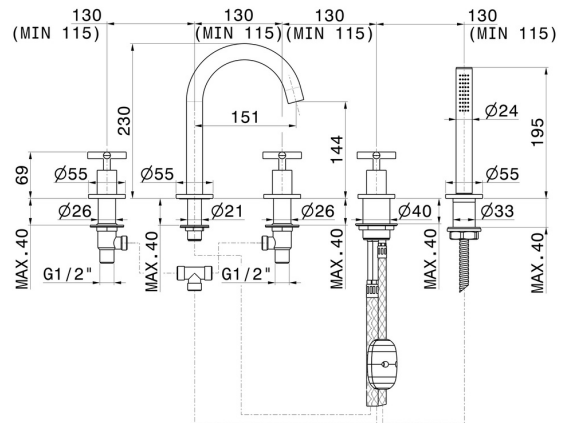

BLINK

70882C.47.083

Gruppo bordo vasca - finitura Groove Bronze

Completo di bocca di erogazione, deviatore e set doccetta in ottone

Groove Bronze

CARATTERISTICHE

Materiale	Ottone
Tecnologia	Save Water
Installazione	Da appoggio
Tipo di foro	5 Fori
Tipologia deviatore	Con deviatore Meccanico
Miscelazione dell' acqua	Meccanica

DISEGNO TECNICO

BLINK

70882C.47.083

Gruppo bordo vasca - finitura Groove Bronze

FINITURE DISPONIBILI

47.083

Groove Bronze

01.093