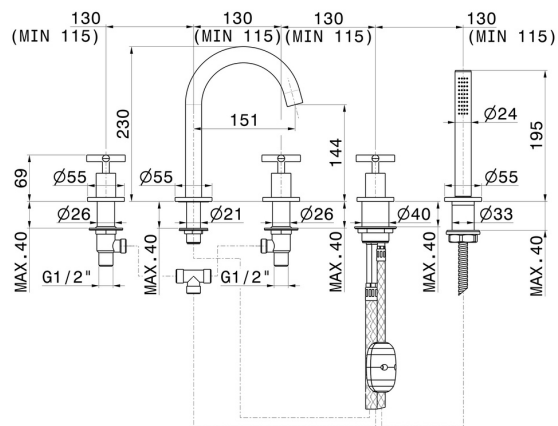

# BLINK

**70882C.59.098**

Gruppo bordo vasca - finitura PVD Brushed Pale Gold  
Completo di bocca di erogazione, deviatore e set doccetta in ottone

## CARATTERISTICHE

Materiale	<b>Ottone</b>
Tecnologia	<b>Save Water</b>
Installazione	<b>Da appoggio</b>
Tipo di foro	<b>5 Fori</b>
Tipologia deviatore	<b>Con deviatore Meccanico</b>
Miscelazione dell' acqua	<b>Meccanica</b>

## DISEGNO TECNICO

**BLINK**

**70882C.59.098**

Gruppo bordo vasca - finitura PVD Brushed Pale Gold

**FINITURE DISPONIBILI**

---

**59.098**

PVD Brushed Pale Gold