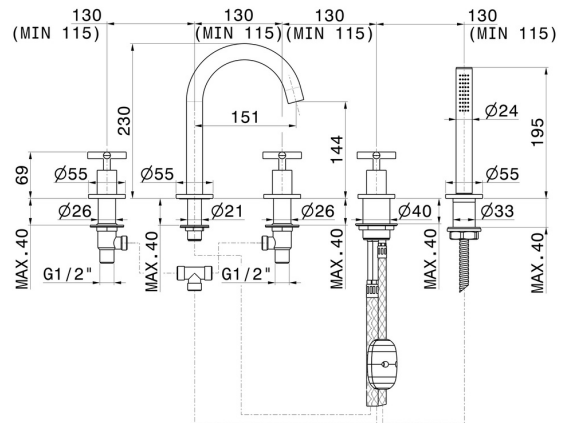

BLINK

70882C.61.020

Gruppo bordo vasca - finitura PVD Glossy Gold

Completo di bocca di erogazione, deviatore e set doccetta in ottone

PVD Glossy Gold

CARATTERISTICHE

Materiale	Ottone
Tecnologia	Save Water
Installazione	Da appoggio
Tipo di foro	5 Fori
Tipologia deviatore	Con deviatore Meccanico
Miscelazione dell' acqua	Meccanica

DISEGNO TECNICO

BLINK

70882C.61.020

Gruppo bordo vasca - finitura PVD Glossy Gold

FINITURE DISPONIBILI

61.020

PVD Glossy Gold

01.093