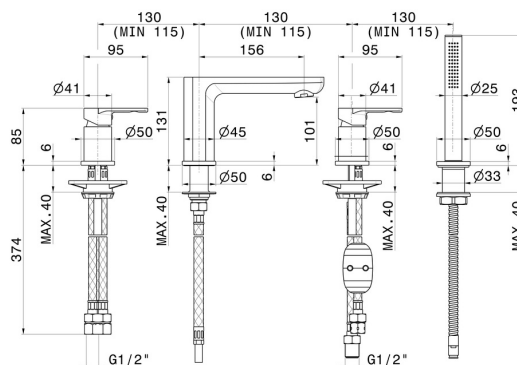

HAKA

72082C.01.014

Gruppo bordo vasca - finitura Bianco opaco

Completo di bocca di erogazione, deviatore e set doccetta in ottone

Bianco opaco

CARATTERISTICHE

Materiale

Ottone

Tecnologia

Save Water

Installazione

Bordo vasca

Tipo di foro

4 fori

Tipologia deviatore

Con deviatore Meccanico

Miscelazione dell' acqua

Meccanica

DISEGNO TECNICO

HAKA

72082C.01.014

Gruppo bordo vasca - finitura Bianco opaco

FINITURE DISPONIBILI

01.014