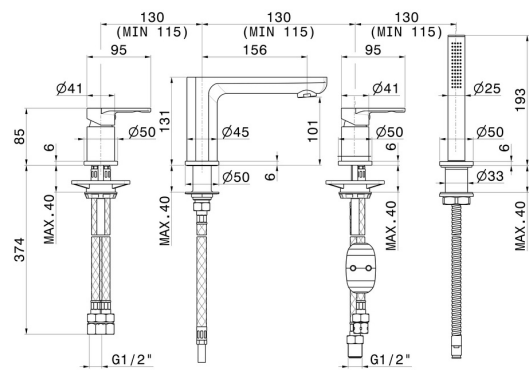

HAKA

72082C.01.093

Gruppo bordo vasca - finitura Nero opaco

Completo di bocca di erogazione, deviatore e set doccetta in ottone

CARATTERISTICHE

Materiale

Ottone

Tecnologia

Save Water

Installazione

Bordo vasca

Tipo di foro

4 fori

Tipologia deviatore

Con deviatore Meccanico

Miscelazione dell' acqua

Meccanica

DISEGNO TECNICO

HAKA

72082C.01.093

Gruppo bordo vasca - finitura Nero opaco

FINITURE DISPONIBILI

01.093

Nero opaco