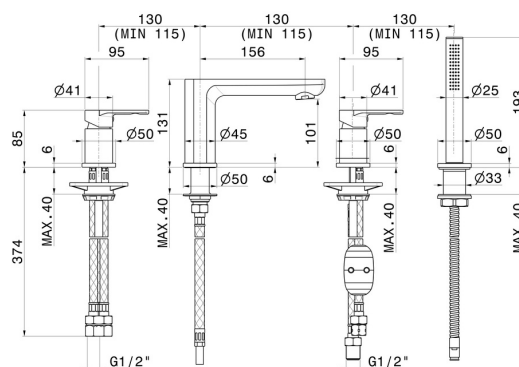

# HAKA

**72082C.59.097**

Gruppo bordo vasca - finitura PVD Brushed Gold

Completo di bocca di erogazione, deviatore e set doccetta in ottone

PVD Brushed Gold

## CARATTERISTICHE

Materiale

**Ottone**

Tecnologia

**Save Water**

Installazione

**Bordo vasca**

Tipo di foro

**4 fori**

Tipologia deviatore

**Con deviatore Meccanico**

Miscelazione dell' acqua

**Meccanica**

## DISEGNO TECNICO

**HAKA**

**72082C.59.097**

Gruppo bordo vasca - finitura PVD Brushed Gold

**FINITURE DISPONIBILI**

---

**59.097**

PVD Brushed Gold