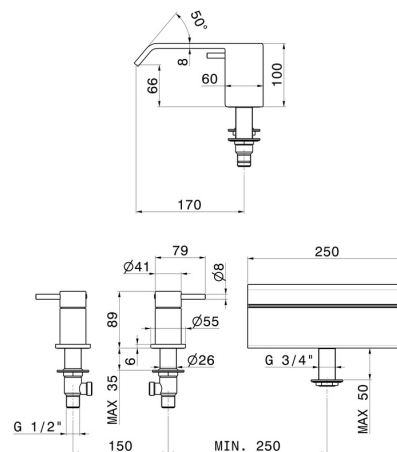

## 70032.59.064

Gruppo bordo vasca con getto a cascata. - finitura PVD  
Brushed Gun Metal

PVD Brushed Gun Metal

### DISEGNO TECNICO

**70032.59.064**

Gruppo bordo vasca con getto a cascata. - finitura PVD Brushed Gun Metal