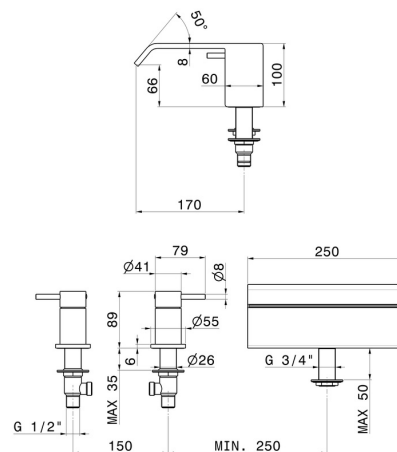

70032.59.097

Gruppo bordo vasca con getto a cascata. - finitura PVD
Brushed Gold

CARATTERISTICHE

Materiale	Ottone
Installazione	Bordo vasca
Miscelazione dell' acqua	Meccanica
Getti	Cascata

DISEGNO TECNICO

70032.59.097

Gruppo bordo vasca con getto a cascata. - finitura PVD Brushed Gold

FINITURE DISPONIBILI

59.097

finitura PVD Brushed Gold

01.014

finitura Bianco opaco

01.093