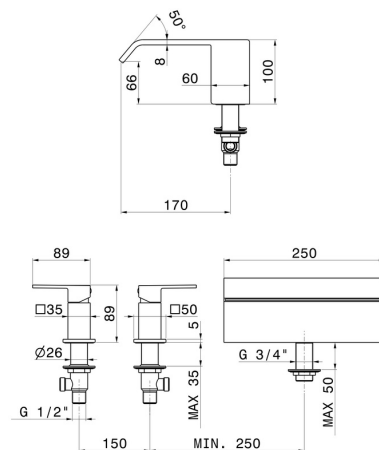

## 70033.01.014

Gruppo bordo vasca con getto a cascata. - finitura Bianco opaco

Alta portata. (3Bar - 40 L/min).

Bianco opaco

### CARATTERISTICHE

Materiale

**Ottone**

Installazione

**Bordo vasca**

Miscelazione dell' acqua

**Meccanica**

Getti

### DISEGNO TECNICO

**70033.01.014**

Gruppo bordo vasca con getto a cascata. - finitura Bianco opaco