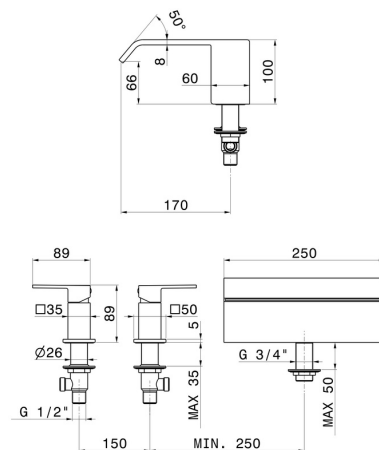

## 70033.47.083

Gruppo bordo vasca con getto a cascata. - finitura Groove Bronze

Alta portata. (3Bar - 40 L/min).

Groove Bronze

### CARATTERISTICHE

Materiale

**Ottone**

Installazione

**Bordo vasca**

Miscelazione dell' acqua

**Meccanica**

Getti

### DISEGNO TECNICO

**70033.47.083**

Gruppo bordo vasca con getto a cascata. - finitura Groove Bronze