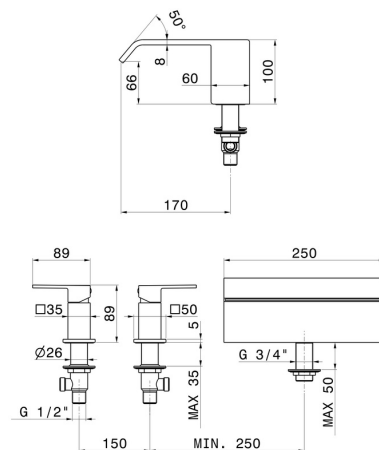

70033.59.097

Gruppo bordo vasca con getto a cascata. - finitura PVD Brushed Gold

Alta portata. (3Bar - 40 L/min).

PVD Brushed Gold

CARATTERISTICHE

Materiale

Ottone

Installazione

Bordo vasca

Miscelazione dell' acqua

Meccanica

Getti

Cascata

DISEGNO TECNICO

70033.59.097

Gruppo bordo vasca con getto a cascata. - finitura PVD Brushed Gold