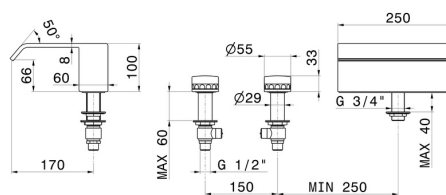

IONIKA SUPREME

72983.21.018

Gruppo bordo vasca con getto a cascata - finitura Cromo

Alta portata

Cromo

CARATTERISTICHE

Materiale

Ottone/Marmo

Installazione

Bordo vasca

DISEGNO TECNICO

IONIKA SUPREME

72983.21.018

Gruppo bordo vasca con getto a cascata - finitura Cromo

FINITURE DISPONIBILI

21.018