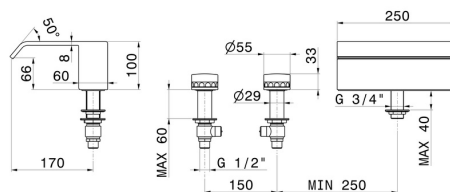

## CARATTERISTICHE

Materiale

Ottone/Marmo

Installazione

Bordo vasca

## DISEGNO TECNICO