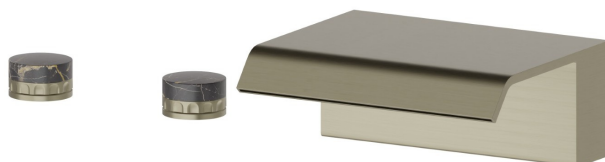

# IONIKA SUPREME

**72983.59.098**

Gruppo bordo vasca con getto a cascata - finitura PVD  
Brushed Pale Gold

Alta portata

PVD Brushed Pale Gold

## CARATTERISTICHE

Materiale

Ottone/Marmo

Installazione

Bordo vasca

## IONIKA SUPREME

**72983.59.098**

Gruppo bordo vasca con getto a cascata - finitura PVD Brushed Pale Gold

### FINITURE DISPONIBILI

---

**59.098**

PVD Brushed Pale Gold

**01.014**

finitura Bianco opaco

**01.093**

finitura Nero opaco