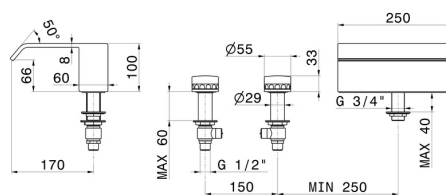

## CARATTERISTICHE

Materiale

**Ottone/Marmo**

Installazione

**Bordo vasca**

Tipologia deviatore

**Con deviatore Meccanico**

Miscelazione dell' acqua

## DISEGNO TECNICO