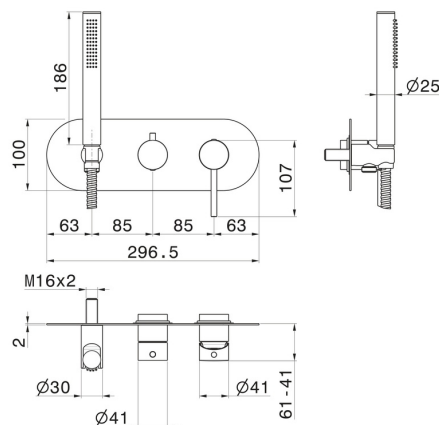

# BLINK

**4269E.21.018**

Gruppo doccia da incasso - finitura Cromo

Completo di doccetta e deviatore a 2 uscite. Parte esterna

## CARATTERISTICHE

Materiale	<b>Ottone</b>
Tecnologia	<b>Save Water</b>
Installazione	<b>Incasso a parete</b>
Tipologia deviatore	<b>Con deviatore Meccanico</b>
Uscite	<b>2 Uscite</b>
Miscelazione dell' acqua	<b>Meccanica</b>
Necessari per l'installazione	<b><u>31086.00.000</u></b>

## DISEGNO TECNICO

**BLINK**

**4269E.21.018**

Gruppo doccia da incasso - finitura Cromo

**FINITURE DISPONIBILI**

---

**21.018**

Cromo