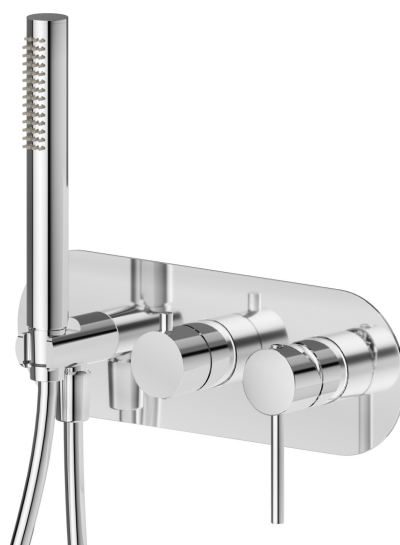

# BLINK

**4269E.21.018**

Gruppo doccia da incasso - finitura Cromo

Completo di doccetta e deviatore a 2 uscite. Parte esterna

## CARATTERISTICHE

Materiale	<b>Ottone</b>
Tecnologia	<b>Save Water</b>
Installazione	<b>Incasso a parete</b>
Tipologia deviatore	<b>Con deviatore Meccanico</b>
Uscite	<b>2 Uscite</b>
Miscelazione dell' acqua	<b>Meccanica</b>
Necessari per l'installazione	<b><u>31086.00.000</u></b>

## DISEGNO TECNICO

**BLINK**

**4269E.21.018**

Gruppo doccia da incasso - finitura Cromo

**FINITURE DISPONIBILI**

---

**21.018**

Cromo

**01.014**

finitura Bianco opaco

**01.093**

finitura Nero opaco

**47.083**

finitura Groove Bronze

**58.061**

finitura PVD Copper Bronze