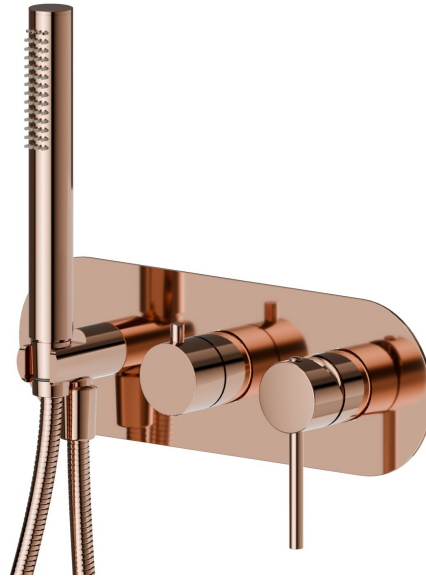

# BLINK

**4269E.58.061**

Gruppo doccia da incasso - finitura PVD Copper Bronze

Completo di doccetta e deviatore a 2 uscite. Parte esterna

PVD Copper Bronze

## CARATTERISTICHE

Materiale	<b>Ottone</b>
Tecnologia	<b>Save Water</b>
Installazione	<b>Incasso a parete</b>
Tipologia deviatore	<b>Con deviatore Meccanico</b>
Uscite	<b>2 Uscite</b>
Miscelazione dell' acqua	<b>Meccanica</b>
Necessari per l'installazione	<b><u>31086.00.000</u></b>

## DISEGNO TECNICO

**BLINK**

**4269E.58.061**

Gruppo doccia da incasso - finitura PVD Copper Bronze

**FINITURE DISPONIBILI**

---

**58.061**

PVD Copper Bronze

**01.014**

finitura Bianco opaco

**01.093**

finitura Nero opaco

**21.018**

finitura Cromo

**47.083**

finitura Groove Bronze