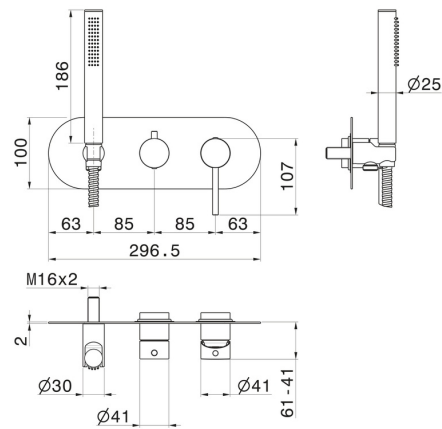

# BLINK

**4269E.58.061**

Gruppo doccia da incasso - finitura PVD Copper Bronze

Completo di doccetta e deviatore a 2 uscite. Parte esterna

PVD Copper Bronze

## CARATTERISTICHE

Materiale	<b>Ottone</b>
Tecnologia	<b>Save Water</b>
Installazione	<b>Incasso a parete</b>
Tipologia deviatore	<b>Con deviatore Meccanico</b>
Uscite	<b>2 Uscite</b>
Miscelazione dell' acqua	<b>Meccanica</b>
Necessari per l'installazione	<b><u>31086.00.000</u></b>

## DISEGNO TECNICO

**BLINK**

**4269E.58.061**

Gruppo doccia da incasso - finitura PVD Copper Bronze

**FINITURE DISPONIBILI**

---

**58.061**

PVD Copper Bronze