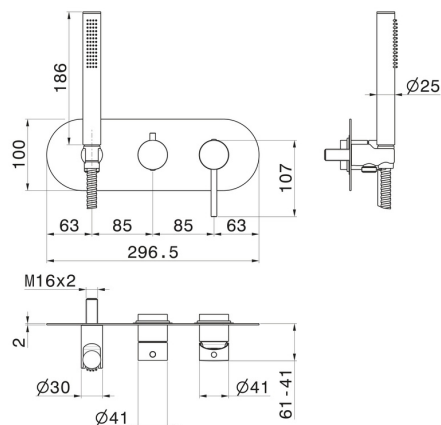

BLINK

4269E.58.063

Gruppo doccia da incasso - finitura PVD Gun Metal

Completo di doccetta e deviatore a 2 uscite. Parte esterna

PVD Gun Metal

CARATTERISTICHE

Materiale	Ottone
Tecnologia	Save Water
Installazione	Incasso a parete
Tipologia deviatore	Con deviatore Meccanico
Uscite	2 Uscite
Miscelazione dell' acqua	Meccanica
Necessari per l'installazione	<u>31086.00.000</u>

DISEGNO TECNICO

BLINK

4269E.58.063

Gruppo doccia da incasso - finitura PVD Gun Metal

FINITURE DISPONIBILI

58.063

PVD Gun Metal

01.014