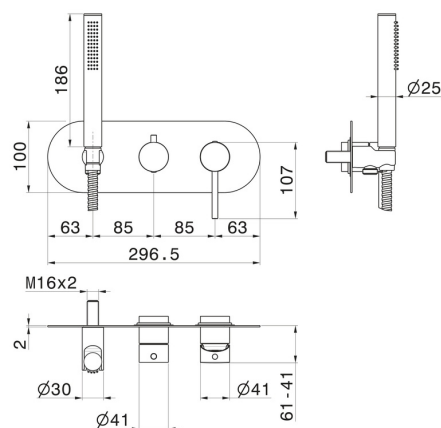

BLINK

4269E.59.066

Gruppo doccia da incasso - finitura PVD Acciaio Spazzolato

Completo di doccetta e deviatore a 2 uscite. Parte esterna

PVD Acciaio Spazzolato

CARATTERISTICHE

Materiale	Ottone
Tecnologia	Save Water
Installazione	Incasso a parete
Tipologia deviatore	Con deviatore Meccanico
Uscite	2 Uscite
Miscelazione dell' acqua	Meccanica
Necessari per l'installazione	<u>31086.00.000</u>

DISEGNO TECNICO

BLINK

4269E.59.066

Gruppo doccia da incasso - finitura PVD Acciaio Spazzolato

FINITURE DISPONIBILI

59.066

PVD Acciaio Spazzolato

01.014