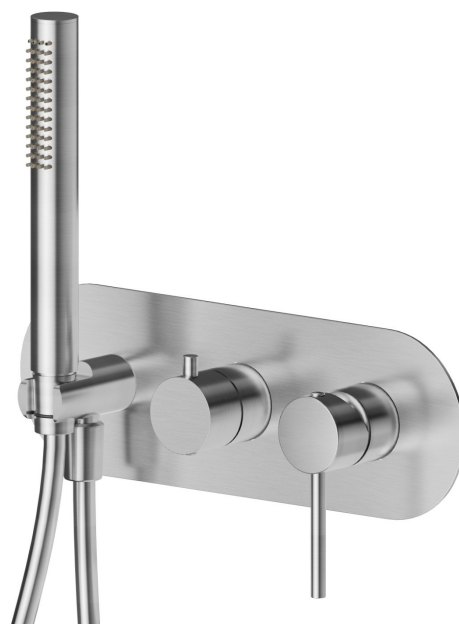

BLINK

4269E.59.066

Gruppo doccia da incasso - finitura PVD Acciaio Spazzolato

Completo di doccetta e deviatore a 2 uscite. Parte esterna

PVD Acciaio Spazzolato

CARATTERISTICHE

Materiale	Ottone
Tecnologia	Save Water
Installazione	Incasso a parete
Tipologia deviatore	Con deviatore Meccanico
Uscite	2 Uscite
Miscelazione dell' acqua	Meccanica
Necessari per l'installazione	<u>31086.00.000</u>

DISEGNO TECNICO

BLINK

4269E.59.066

Gruppo doccia da incasso - finitura PVD Acciaio Spazzolato

FINITURE DISPONIBILI

59.066

PVD Acciaio Spazzolato

01.014

finitura Bianco opaco

01.093

finitura Nero opaco

21.018

finitura Cromo

47.083

finitura Groove Bronze

58.061

finitura PVD Copper Bronze

58.063

finitura PVD Gun Metal

59.064

finitura PVD Brushed Gun Metal

59.067

finitura PVD Brushed Copper Bronze

59.097