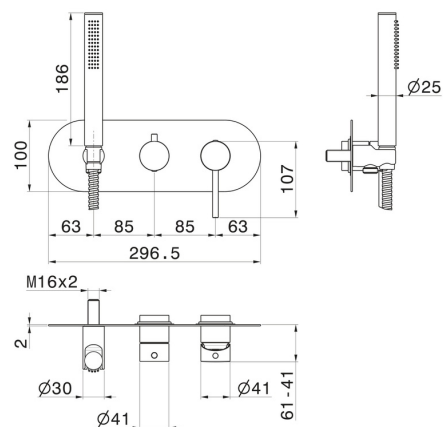

BLINK

4269E.59.067

Gruppo doccia da incasso - finitura PVD Brushed Copper Bronze

Completo di doccetta e deviatore a 2 uscite. Parte esterna

PVD Brushed Copper Bronze

CARATTERISTICHE

Materiale	Ottone
Tecnologia	Save Water
Installazione	Incasso a parete
Tipologia deviatore	Con deviatore Meccanico
Uscite	2 Uscite
Miscelazione dell' acqua	Meccanica
Necessari per l'installazione	<u>31086.00.000</u>

DISEGNO TECNICO

BLINK

4269E.59.067

Gruppo doccia da incasso - finitura PVD Brushed Copper Bronze

FINITURE DISPONIBILI

59.067

PVD Brushed Copper Bronze

01.014