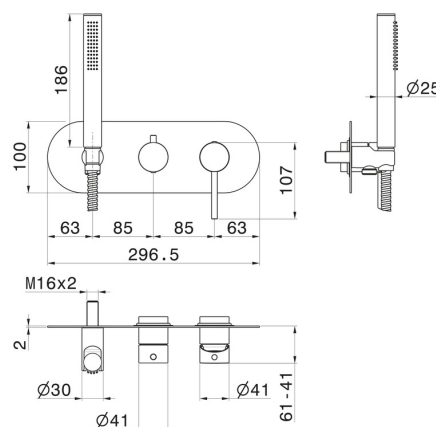

BLINK

4269E.59.097

Gruppo doccia da incasso - finitura PVD Brushed Gold

Completo di doccetta e deviatore a 2 uscite. Parte esterna

PVD Brushed Gold

CARATTERISTICHE

Materiale	Ottone
Tecnologia	Save Water
Installazione	Incasso a parete
Tipologia deviatore	Con deviatore Meccanico
Uscite	2 Uscite
Miscelazione dell' acqua	Meccanica
Necessari per l'installazione	<u>31086.00.000</u>

DISEGNO TECNICO

BLINK

4269E.59.097

Gruppo doccia da incasso - finitura PVD Brushed Gold

FINITURE DISPONIBILI

59.097

PVD Brushed Gold

01.014