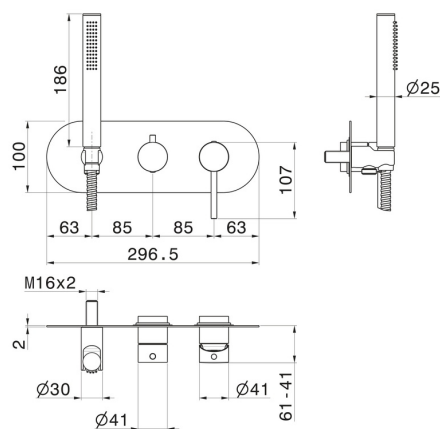

BLINK

4269E.59.098

Gruppo doccia da incasso - finitura PVD Brushed Pale Gold

Completo di doccetta e deviatore a 2 uscite. Parte esterna

SAVE
WATER

PVD Brushed Pale Gold

CARATTERISTICHE

Materiale	Ottone
Tecnologia	Save Water
Installazione	Incasso a parete
Tipologia deviatore	Con deviatore Meccanico
Uscite	2 Uscite
Miscelazione dell' acqua	Meccanica
Necessari per l'installazione	<u>31086.00.000</u>

DISEGNO TECNICO

BLINK

4269E.59.098

Gruppo doccia da incasso - finitura PVD Brushed Pale Gold

FINITURE DISPONIBILI

59.098

PVD Brushed Pale Gold

01.014