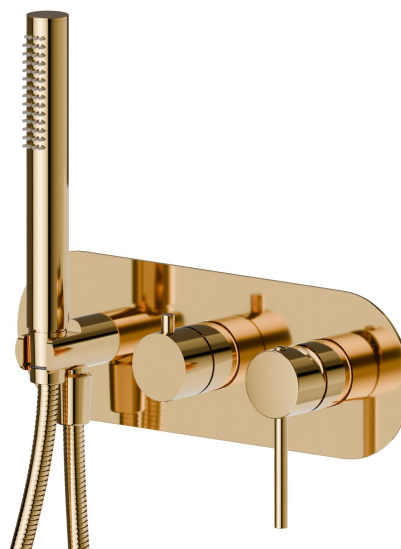

BLINK

4269E.61.020

Gruppo doccia da incasso - finitura PVD Glossy Gold

Completo di doccetta e deviatore a 2 uscite. Parte esterna

SAVE WATER

PVD Glossy Gold

CARATTERISTICHE

Materiale	Ottone
Tecnologia	Save Water
Installazione	Incasso a parete
Tipologia deviatore	Con deviatore Meccanico
Uscite	2 Uscite
Miscelazione dell' acqua	Meccanica
Necessari per l'installazione	<u>31086.00.000</u>

DISEGNO TECNICO

BLINK

4269E.61.020

Gruppo doccia da incasso - finitura PVD Glossy Gold

FINITURE DISPONIBILI

61.020

PVD Glossy Gold

01.014

finitura Bianco opaco

01.093

finitura Nero opaco

21.018

finitura Cromo

47.083

finitura Groove Bronze

58.061

finitura PVD Brushed Copper Bronze

59.097

finitura PVD Brushed Gold

59.098

finitura PVD Brushed Pale Gold

 **MO.070**
finitura Titanium Satin

 **MO.071**
finitura Gold Satin

 **MO.072**
finitura Copper Satin