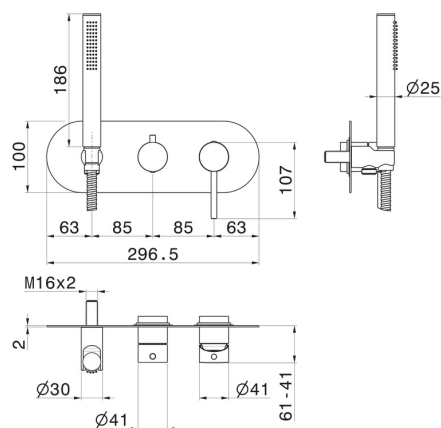

BLINK

4269E.61.020

Gruppo doccia da incasso - finitura PVD Glossy Gold

Completo di doccetta e deviatore a 2 uscite. Parte esterna

SAVE WATER

PVD Glossy Gold

CARATTERISTICHE

Materiale	Ottone
Tecnologia	Save Water
Installazione	Incasso a parete
Tipologia deviatore	Con deviatore Meccanico
Uscite	2 Uscite
Miscelazione dell' acqua	Meccanica
Necessari per l'installazione	<u>31086.00.000</u>

DISEGNO TECNICO

BLINK

4269E.61.020

Gruppo doccia da incasso - finitura PVD Glossy Gold

FINITURE DISPONIBILI

61.020

PVD Glossy Gold

01.014