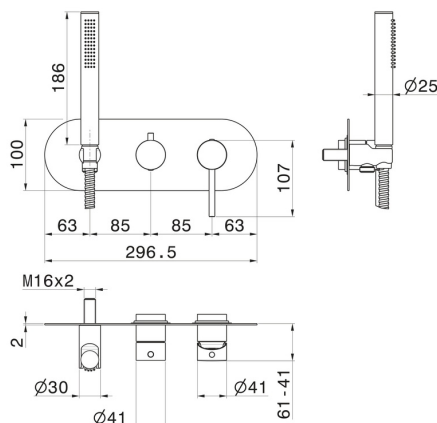

# BLINK

**4269E.M0.071**

Gruppo doccia da incasso - finitura Gold Satin  
Completo di doccetta e deviatore a 2 uscite. Parte esterna

Gold Satin

## CARATTERISTICHE

|                               |                                |
|-------------------------------|--------------------------------|
| Materiale                     | <b>Ottone</b>                  |
| Tecnologia                    | <b>Save Water</b>              |
| Installazione                 | <b>Incasso a parete</b>        |
| Tipologia deviatore           | <b>Con deviatore Meccanico</b> |
| Uscite                        | <b>2 Uscite</b>                |
| Miscelazione dell' acqua      | <b>Meccanica</b>               |
| Necessari per l'installazione | <b><u>31086.00.000</u></b>     |

## DISEGNO TECNICO

**BLINK**

**4269E.M0.071**

Gruppo doccia da incasso - finitura Gold Satin

**FINITURE DISPONIBILI**

---

**M0.071**

Gold Satin