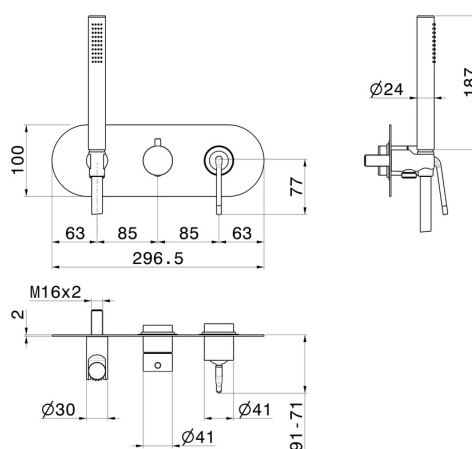

O'RAMA

68469E.05.093

Gruppo doccia da incasso - finitura Chrome - Matt Black

Parte esterna. Completo di doccetta e deviatore a 2 uscite

SAVE
WATER

Chrome - Matt Black

CARATTERISTICHE

Materiale	Ottone
Tecnologia	Save Water
Installazione	Incasso a parete
Tipologia di comando	Monocomando
Tipologia deviatore	Con deviatore Meccanico
Uscite	2 Uscite
Miscelazione dell' acqua	Meccanica
Necessari per l'installazione	<u>31086.00.000</u>

DISEGNO TECNICO

O'RAMA

68469E.05.093

Gruppo doccia da incasso - finitura Chrome - Matt Black

FINITURE DISPONIBILI

05.093

Chrome - Matt Black

01.093