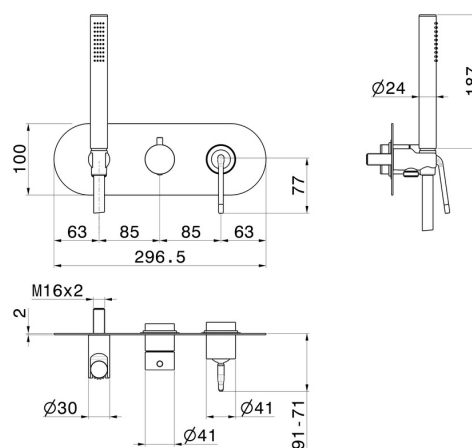

O'RAMA

68469E.M2.071

Gruppo doccia da incasso - finitura Gold Satin - Matt black

Parte esterna. Completo di doccetta e deviatore a 2 uscite

SAVE
WATER

Gold Satin - Matt black

CARATTERISTICHE

Materiale	Ottone
Tecnologia	Save Water
Installazione	Incasso a parete
Tipologia di comando	Monocomando
Tipologia deviatore	Con deviatore Meccanico
Uscite	2 Uscite
Miscelazione dell' acqua	Meccanica
Necessari per l'installazione	<u>31086.00.000</u>

DISEGNO TECNICO

O'RAMA

68469E.M2.071

Gruppo doccia da incasso - finitura Gold Satin - Matt black

FINITURE DISPONIBILI

M2.071

Gold Satin - Matt black

01.093