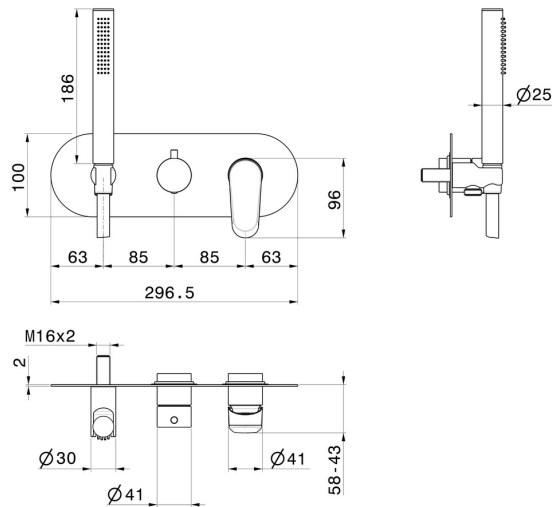

# NIO

**68969E.21.018**

Gruppo doccia da incasso - finitura Cromo

Parte esterna. Completo di doccetta e deviatore a 2 uscite

Cromo

## CARATTERISTICHE

Materiale	<b>Ottone</b>
Tecnologia	<b>Save Water</b>
Installazione	<b>Incasso a parete</b>
Tipologia di comando	<b>Monocomando</b>
Tipologia deviatore	<b>Con deviatore Meccanico</b>
Uscite	<b>2 Uscite</b>
Miscelazione dell' acqua	<b>Meccanica</b>
Necessari per l'installazione	<b><u>31086.00.000</u></b>

## DISEGNO TECNICO

**NIO**

**68969E.21.018**

Gruppo doccia da incasso - finitura Cromo

**59.097**

finitura PVD Brushed Gold