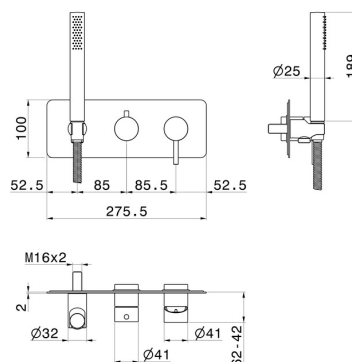

DISEGNO TECNICO

Anteprima AR
provalo nella tua casa

Ulteriori dettagli
sul nostro [sito web](#)