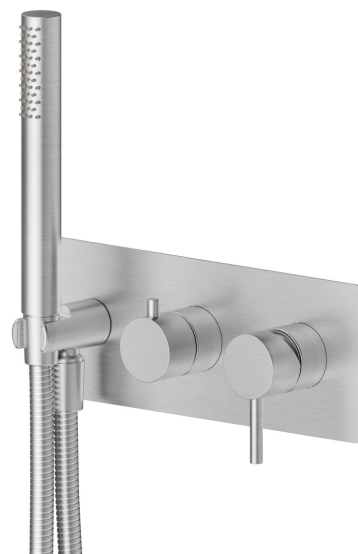

# X-STEEL 316

## 69679EX.50.050

Gruppo doccia da incasso - finitura Acciaio Inox  
 Parte esterna. Completo di doccetta e deviatore a 2 uscite

SAVE  
WATER

Acciaio Inox

### CARATTERISTICHE

Materiale	<b>Acciaio Inox</b>
Tecnologia	<b>Save Water</b>
Installazione	<b>Incasso a parete</b>
Tipologia deviatore	<b>Con deviatore Meccanico</b>
Uscite	<b>2 Uscite</b>
Miscelazione dell' acqua	<b>Meccanica</b>
Necessari per l'installazione	<b><u>31086.00.000</u></b>

### DISEGNO TECNICO

Anteprima AR  
 provalo nella tua casa

Ulteriori dettagli  
 sul nostro [sito web](#)

**X-STEEL 316**

**69679EX.50.050**

Gruppo doccia da incasso - finitura Acciaio Inox

**FINITURE DISPONIBILI**