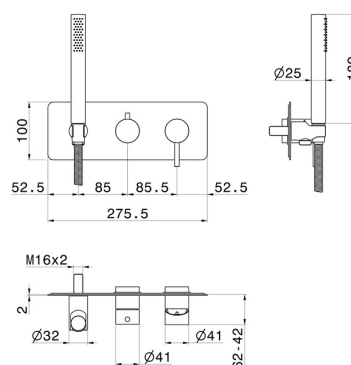

# X-STEEL 316

**69679EX.59.064**

Gruppo doccia da incasso - finitura PVD Brushed Gun Metal

Parte esterna. Completo di doccetta e deviatore a 2 uscite

PVD Brushed Gun Metal

## CARATTERISTICHE

Materiale	<b>Acciaio Inox</b>
Tecnologia	<b>Save Water</b>
Installazione	<b>Incasso a parete</b>
Tipologia deviatore	<b>Con deviatore Meccanico</b>
Uscite	<b>2 Uscite</b>
Miscelazione dell' acqua	<b>Meccanica</b>
Necessari per l'installazione	<b><u>31086.00.000</u></b>

## DISEGNO TECNICO

**X-STEEL 316**

**69679EX.59.064**

Gruppo doccia da incasso - finitura PVD Brushed Gun Metal

**FINITURE DISPONIBILI**

---

**59.064**

PVD Brushed Gun Metal