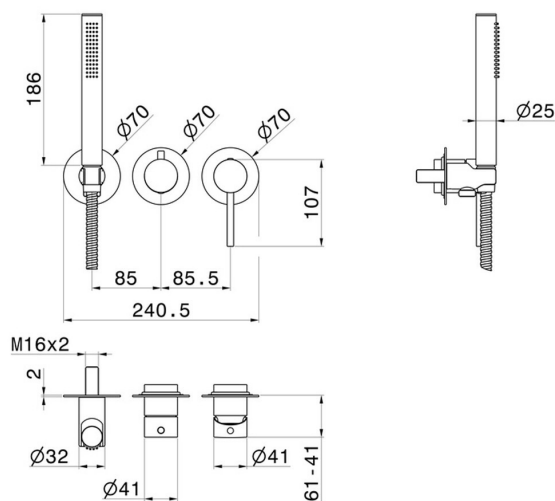

BLINK

4279E.01.093

Gruppo doccia da incasso. Ø70 - finitura Nero opaco

Completo di doccetta e deviatore a 2 uscite. Parte esterna

CARATTERISTICHE

Materiale	Ottone
Tecnologia	Save Water
Installazione	Incasso a parete
Tipo di foro	3 fori
Tipologia deviatore	Con deviatore Meccanico
Uscite	2 Uscite
Miscelazione dell' acqua	Meccanica
Necessari per l'installazione	<u>31086.00.000</u>

DISEGNO TECNICO

BLINK

4279E.01.093

Gruppo doccia da incasso. Ø70 - finitura Nero opaco

FINITURE DISPONIBILI

01.093

Nero opaco

01.014